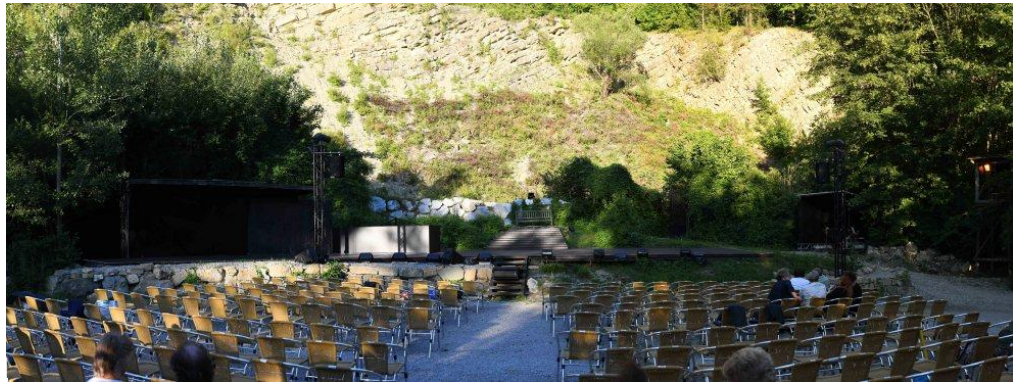

Vorschau zweite Jahreshälfte 2024 – Änderungen vorbehalten!

JULI

Theater Purkersdorf

AUGUST

Felsenbühne Staatz - Evita

SEPTEMBER

Spanferkelessen bei Annemarie

OKTOBER

Mehrtagesfahrt an die slowenische Adria